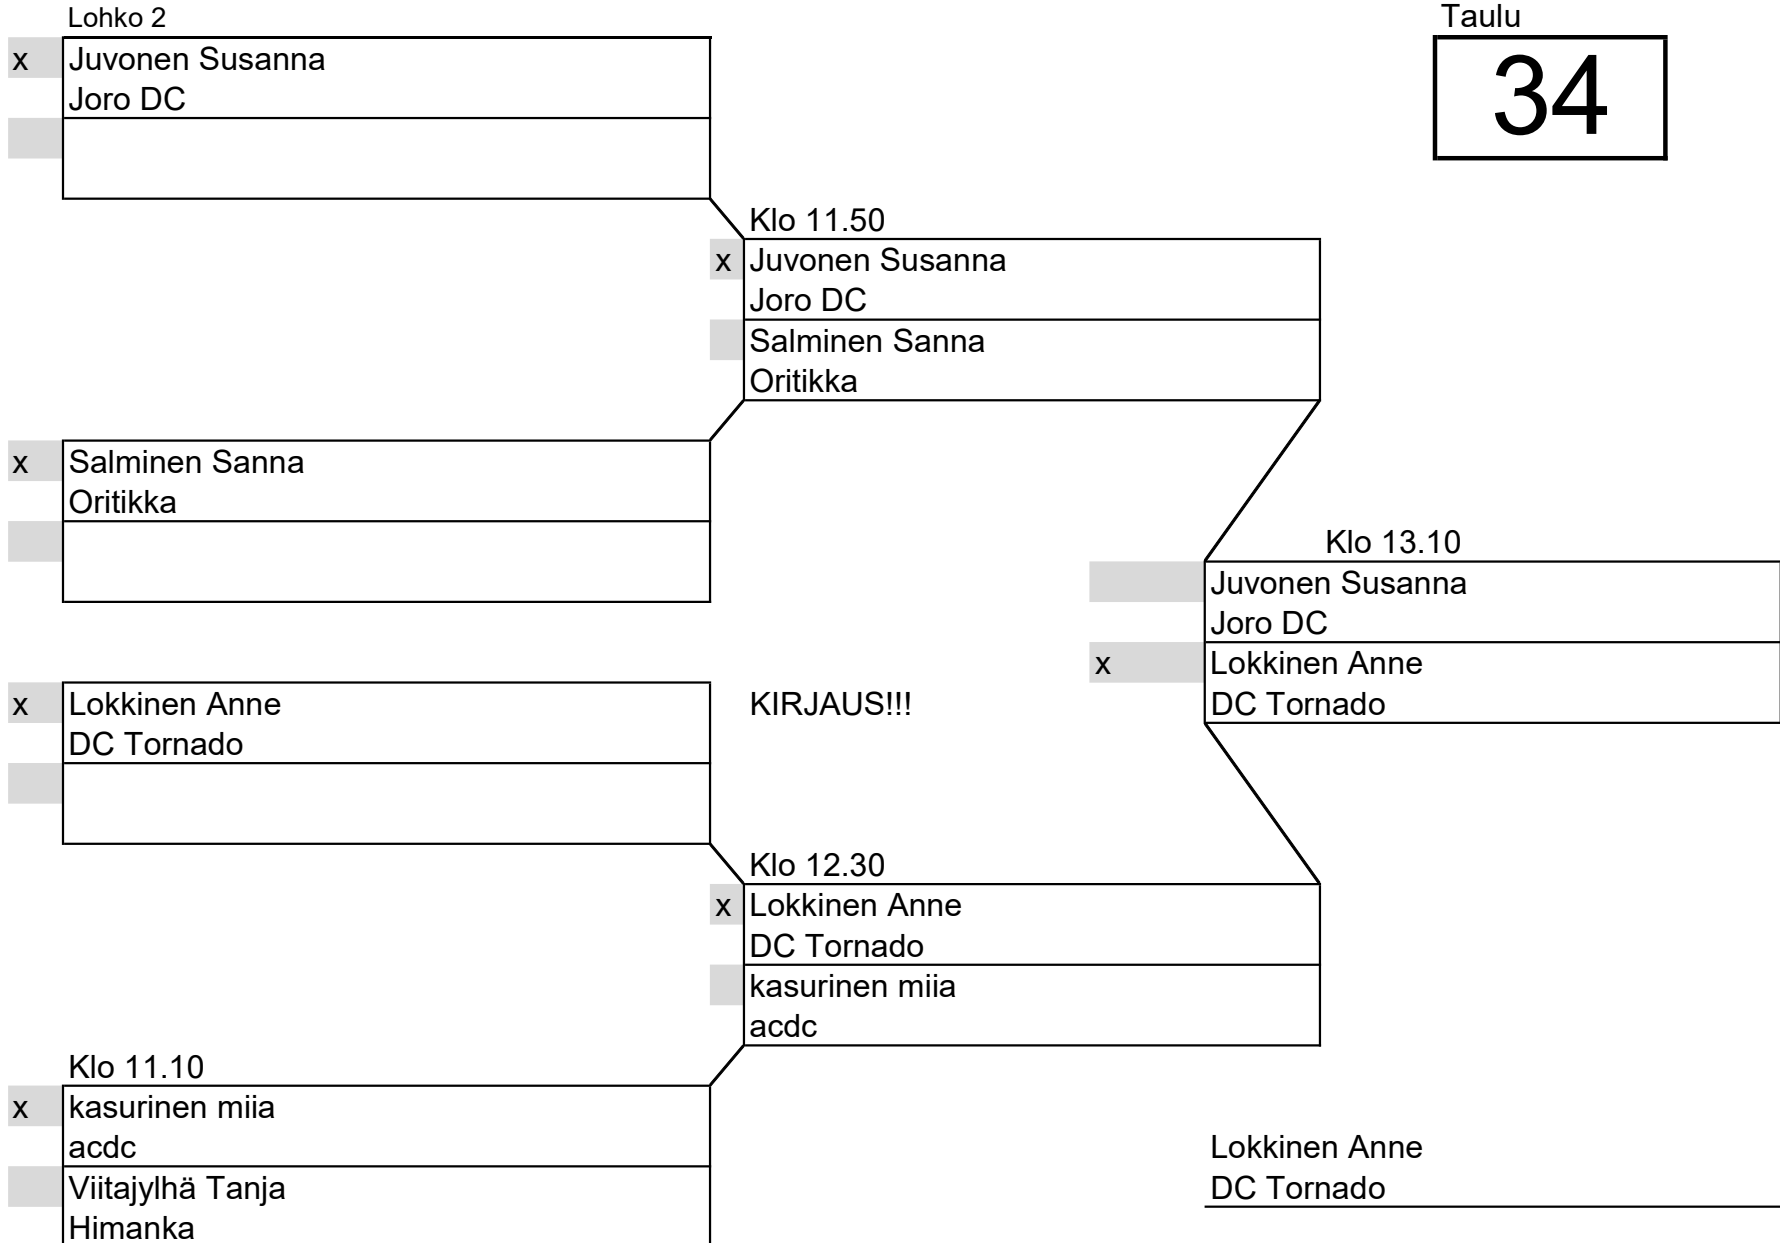

Liimatainen Mirella
ACDC

B SM 2020 NS 501

Taulu

34

B SM 2020 NS 501

Lohko 3

Taulu

35