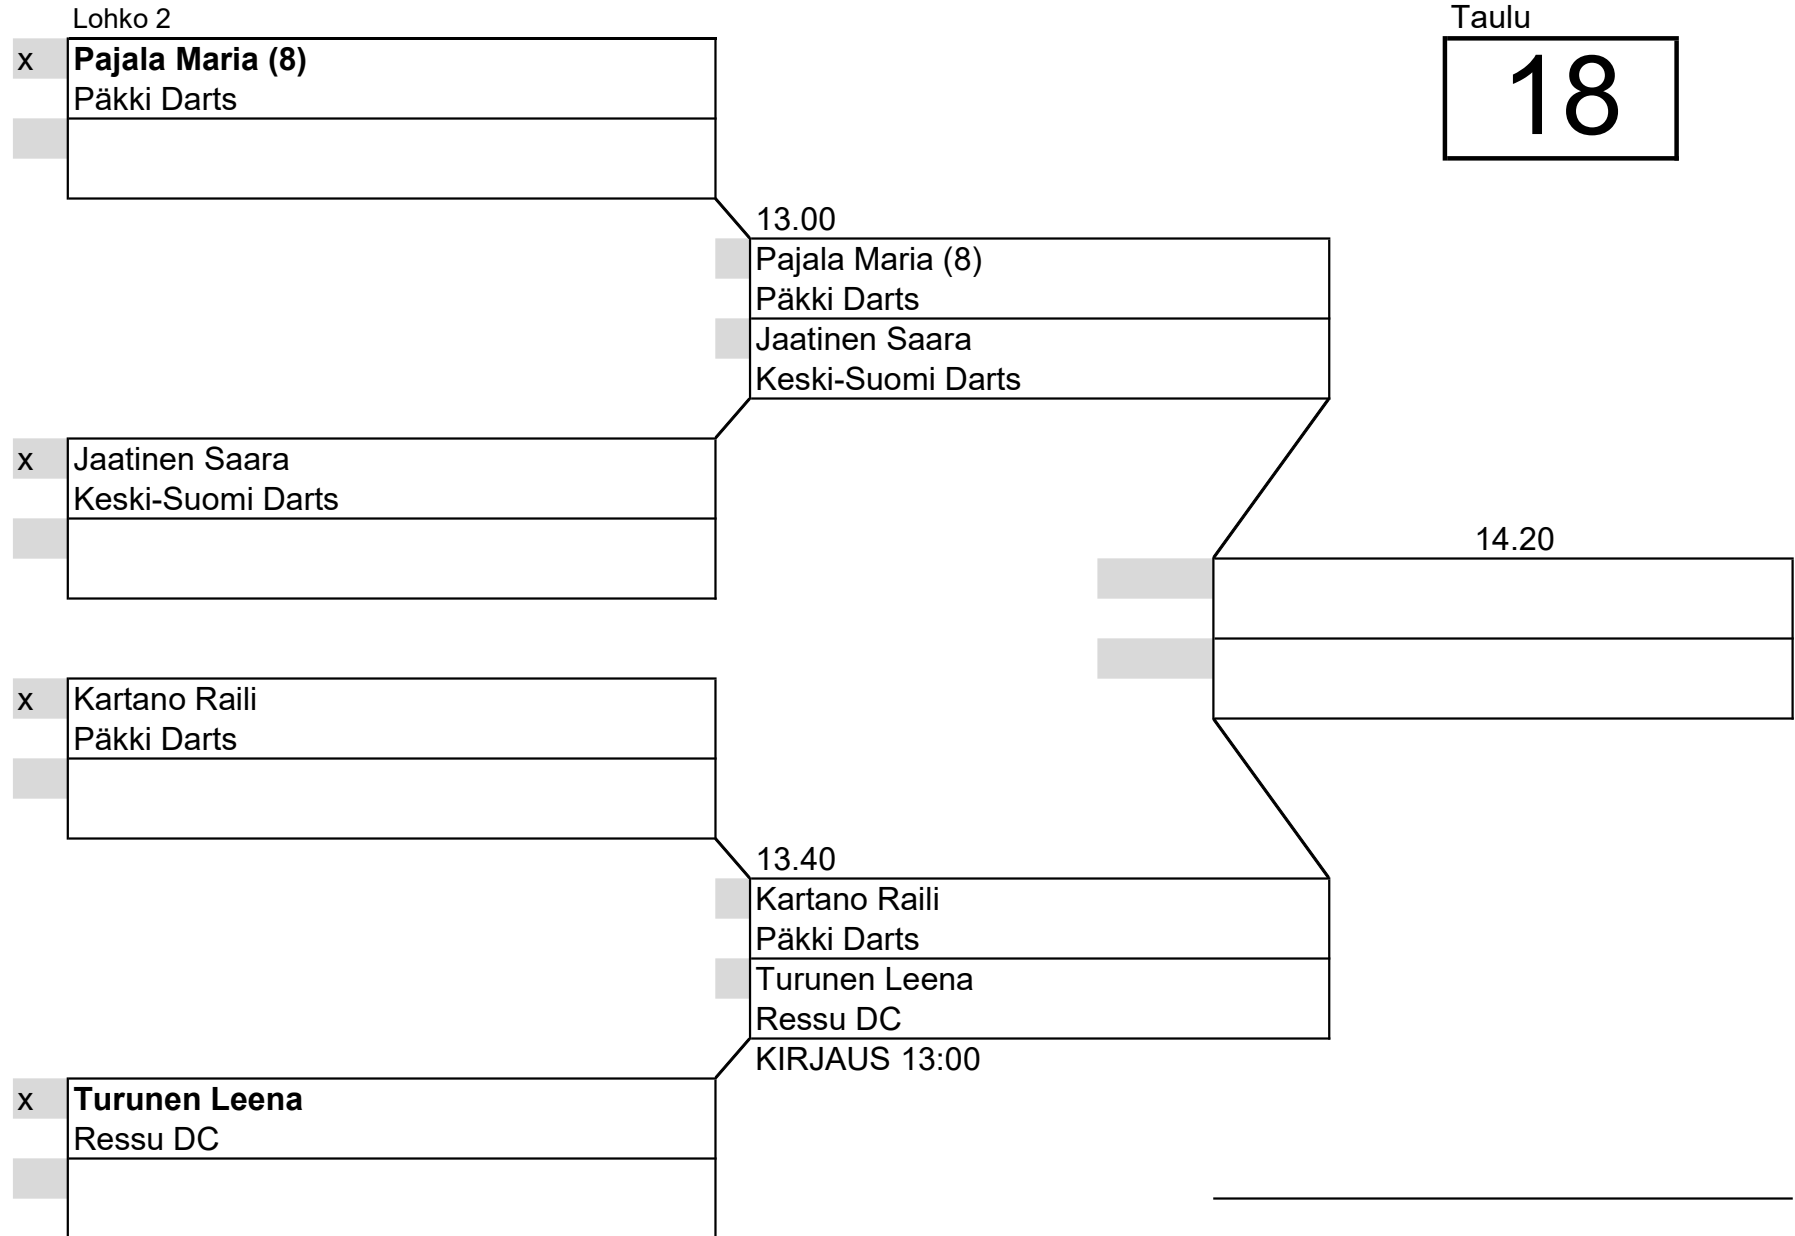

Lohko 1

Taulu

**17**

x **Viinikainen Kirsi (1)**  
Revontuli Darts

KIRJAUS 13:00

x **Viinikainen Kirsi (1)**  
Revontuli Darts

13.40

**Viinikainen Kirsi (1)**  
Revontuli Darts

x **Liimatainen Mirella**  
ACDC

13.00

**Liimatainen Mirella**  
ACDC  
**Englund Janika**  
Kukon Tikka

x **Englund Janika**  
Kukon Tikka

Lohko 3

Taulu

**19**

x **Heinäharju Lottanoora (4)**  
Hot Rod DC