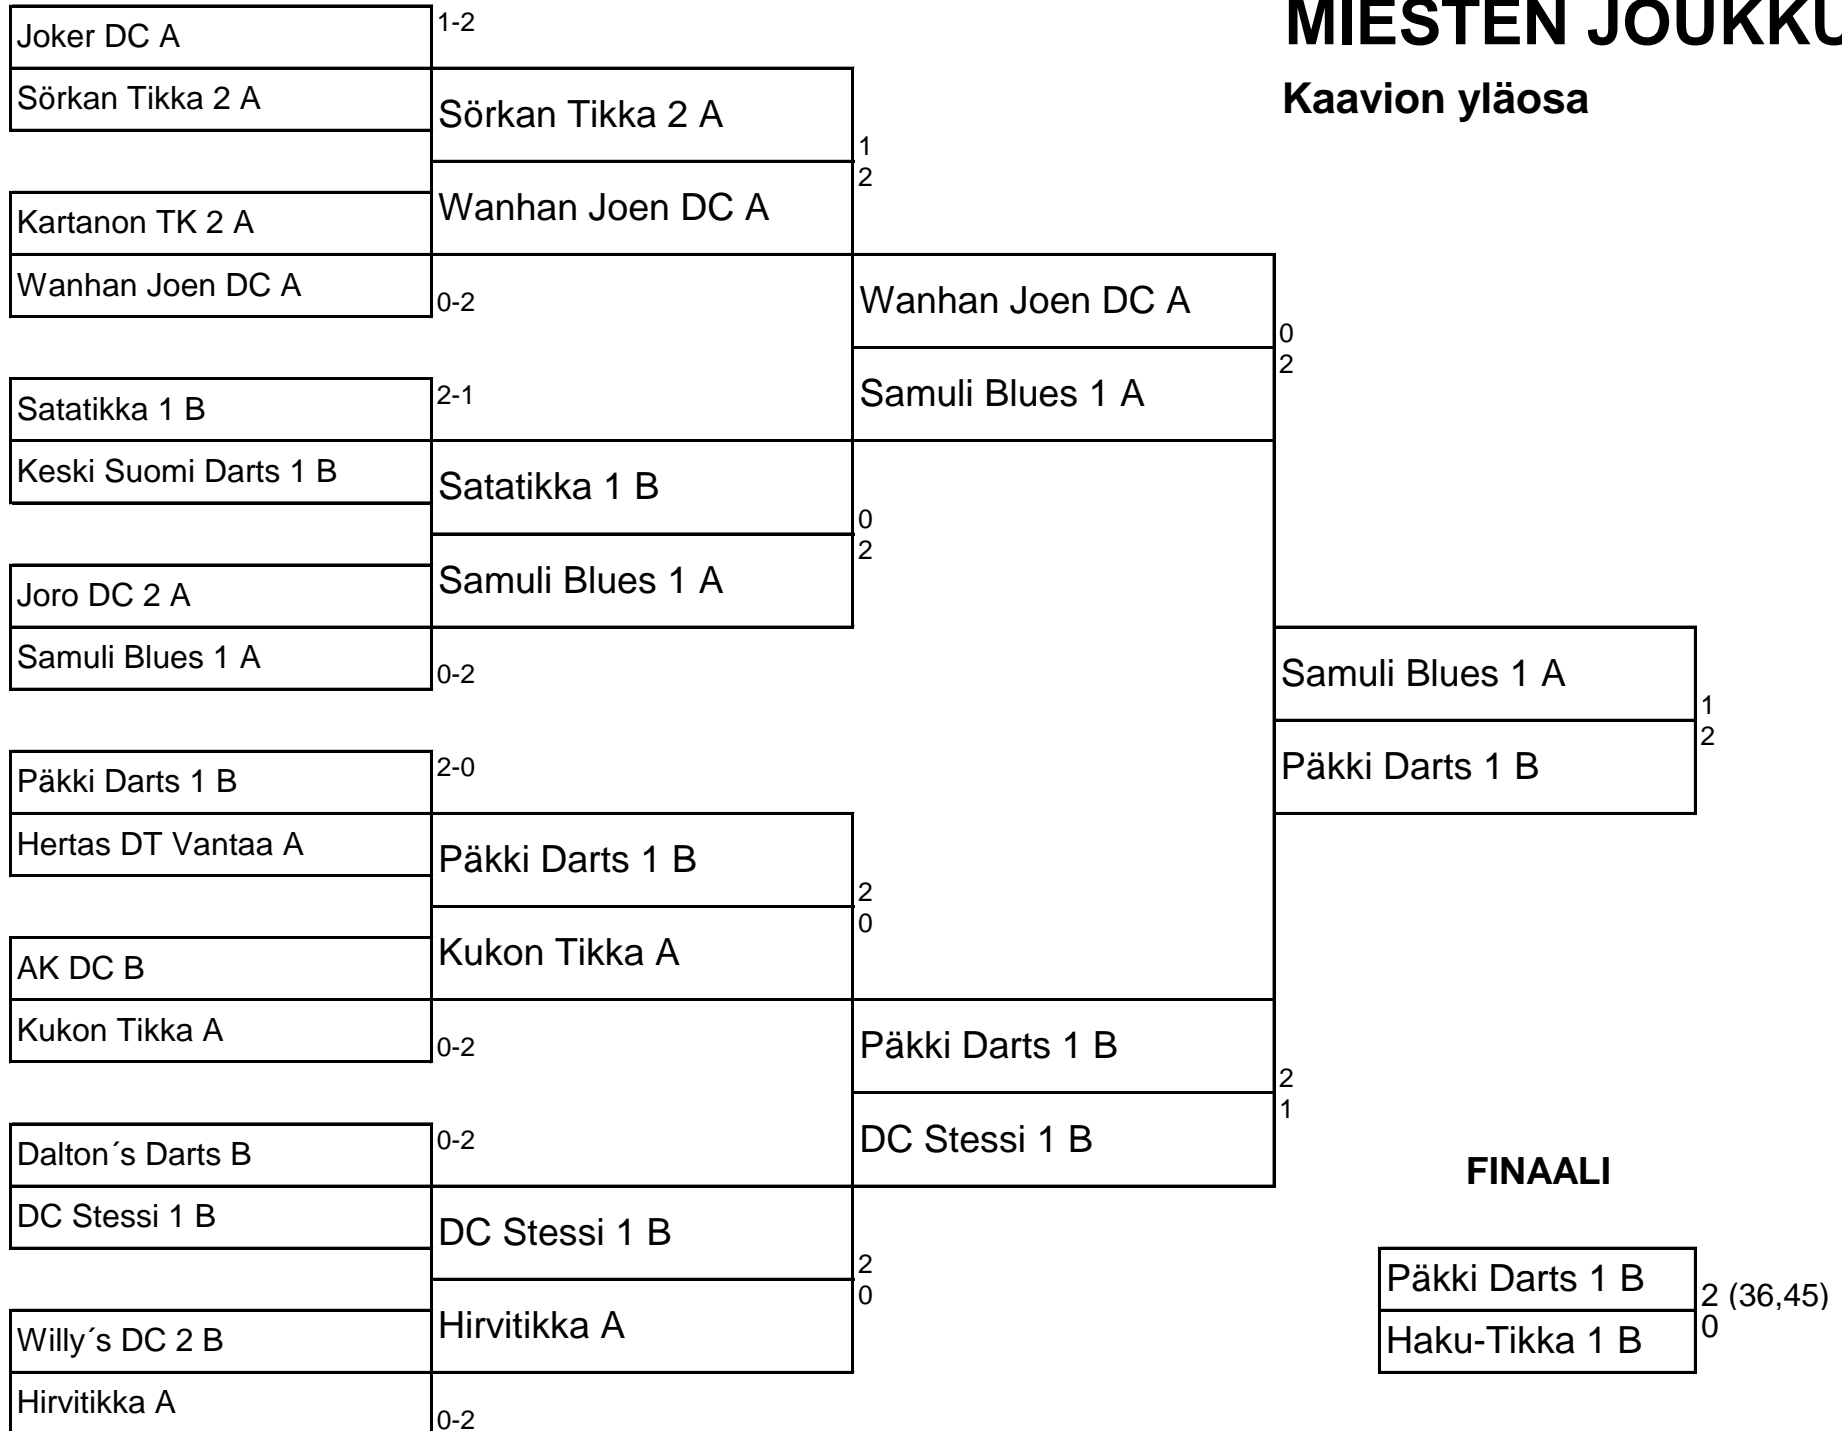

MIESTEN JOUKKUE

Kaavion yläosa