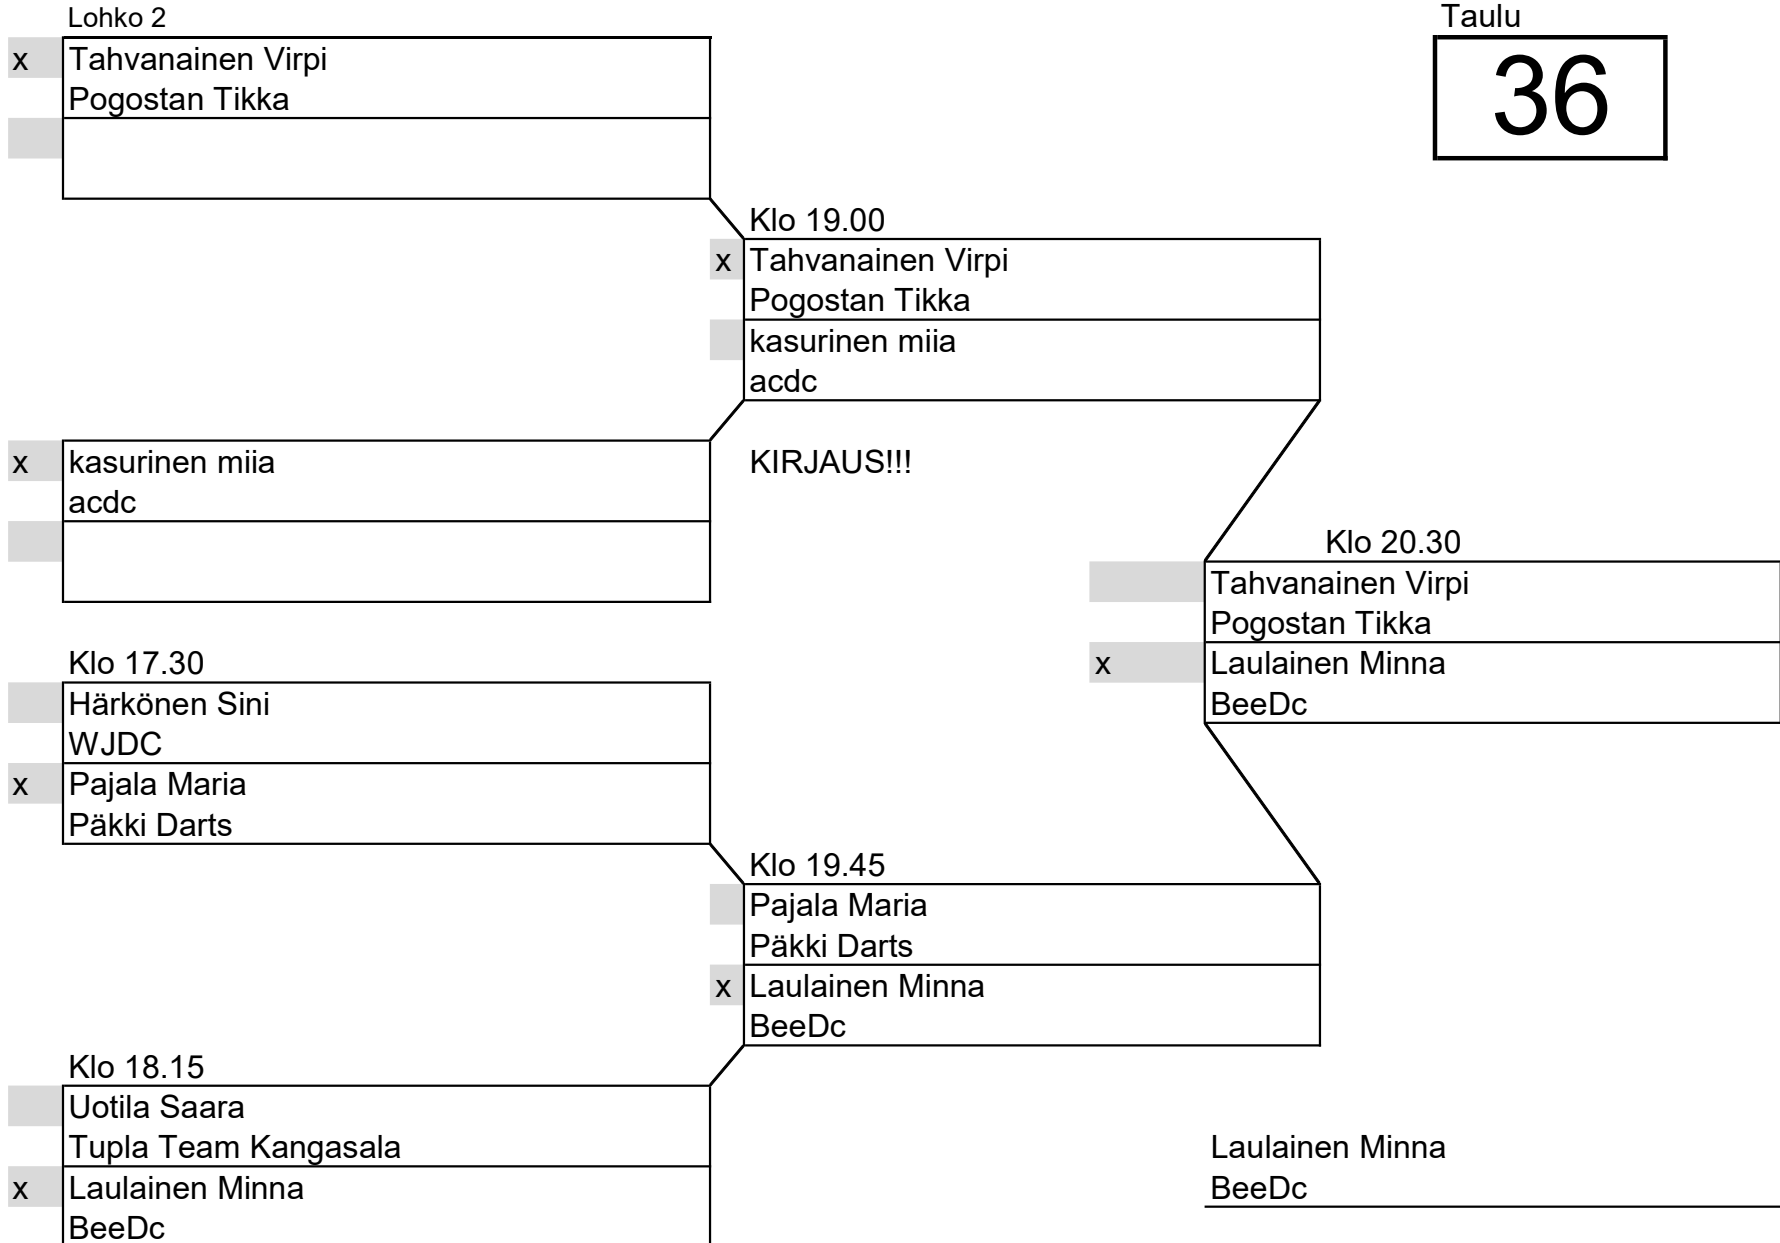

B SM 2020 NS KRI

Lohko 1

Taulu

34

x	Ritva Pentikäinen Ohari DC

Klo 19.00

x	Ritva Pentikäinen Ohari DC
	Juvonen Susanna Joro DC

x	Juvonen Susanna Joro DC

	Wallenius Tanja Skan-Tikka
x	Kähärä Marietta Ohari DC

Ritva Pentikäinen
Ohari DC

B SM 2020 NS KRI

Taulu

36

B SM 2020 NS KRI

Lohko 3

Taulu